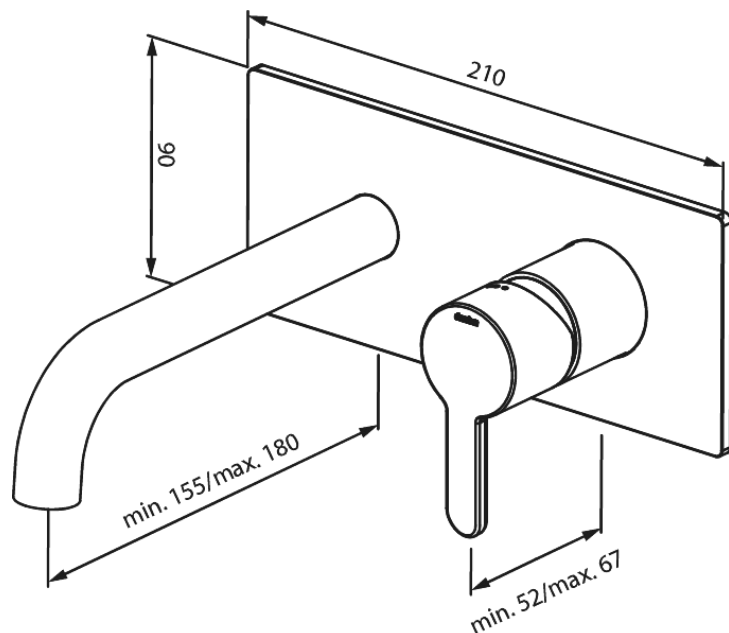

Omadused

Hals Interiors
Kivikülv 8, EE-12919 Tallinn

Tel.: 71 51 400 hals@hals.ee

Rohkem informatsiooni <https://damixa.ee>

damixa